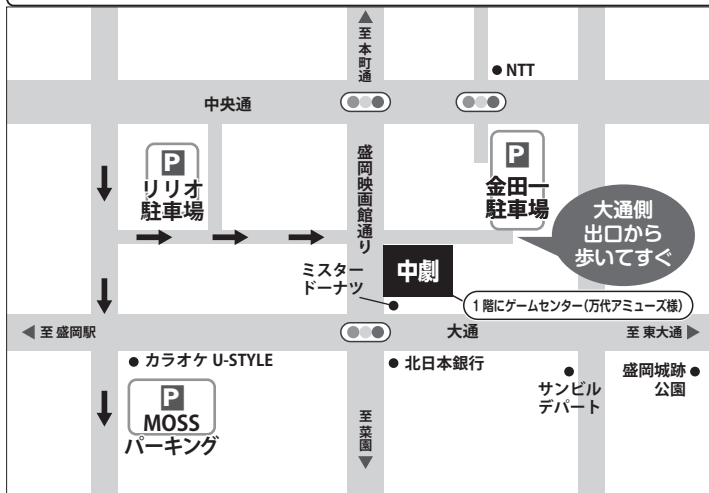

## ご来場の方に感謝を込めて

当劇場でご鑑賞の際、ご来場1回につき本券ご持参で  
1名様(小人限定)ミニ缶ジュースプレゼント!

(内容は時期によって異なります)

## アクセスマップ / サービス一覧